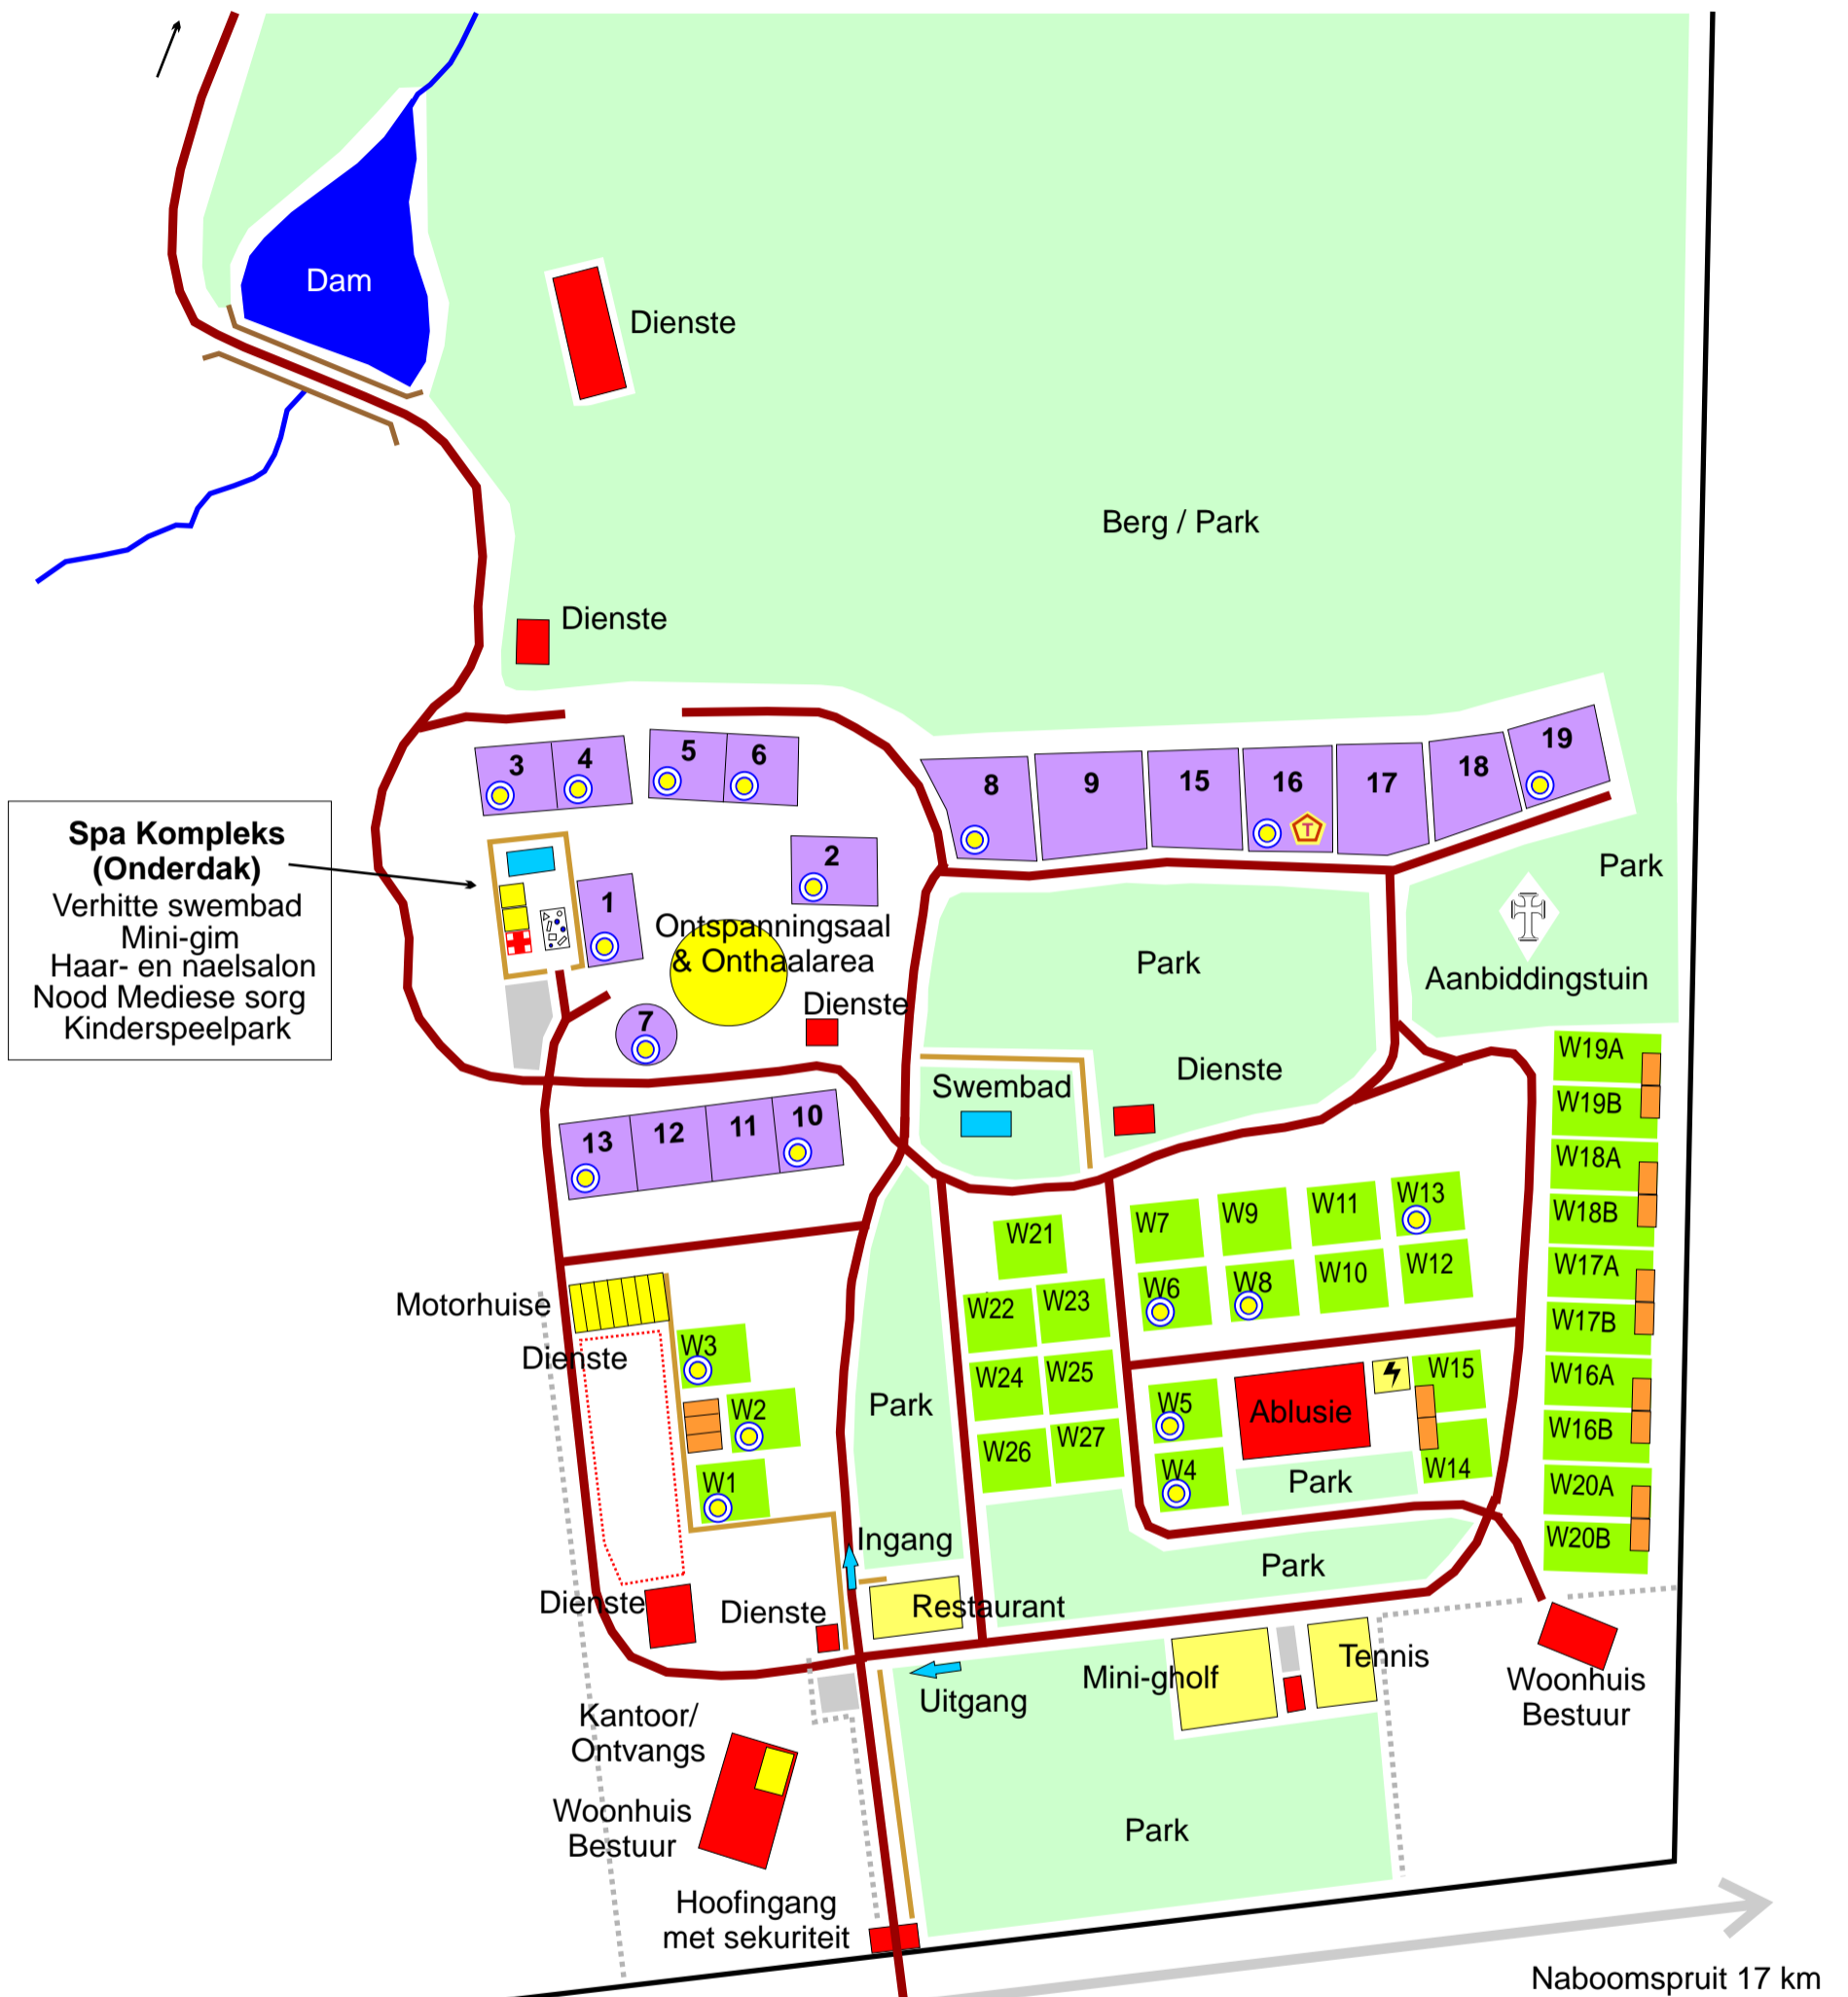

# Kammaland Ontwikkeling Fase 1

Residensiële ontwikkeling op berg

**Spa Kompleks (Onderdak)**  
 Verhitte swembad  
 Mini-gim  
 Haar- en naelsalon  
 Nood Mediese sorg  
 Kinderspeelpark

Legende			
	Geboue		Openbare teerpad
	Ontspanningsgeriewe & Fasiliteite		Interne geplaveide paaie
	Swembaddens		Wildwerende omheining
	Parke en oop areas		Skermmure
	Wonings / Woonerwe		Heining
	Woonwastaanplekke		Nood Mediese sorg
	Individuele kombuis- en badkamereenhede		Substasie
	Parkeerareas		Verkoop
			Te Koop (Herverkope)